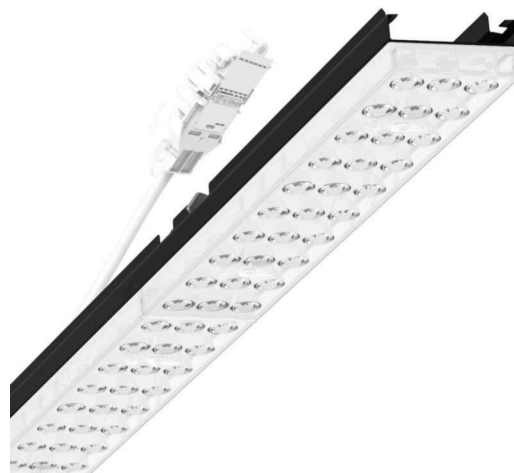

прибородержатель переменный - Individual.Lens.Optic - прямой несимметричный свет, двойной - без видимых стыков

Ламподержатель из оцинкованного стального профиля, поверхность покрыта лаком на полиэфирной смоле. Крепление без инструментов с нажимными затворами, встроенными в конструкцию, обеспечивают защиту от кражи и взлома. В несущей трековой шине позиционируется по-разному. Цвет корпуса черный RAL 9005; Распределение света прямой несимметричный свет, двойной через Individual.Lens.Optic из пластика ПММА, Оптика отдельных линз делает сборку и установку предельно удобными, плоскость легко чистится. Тройные ряды из отдельных линз, идеально согласованные с лампо-/прибородержателями, обеспечивают цельный вид без стыков и неравномерностей, UGR (4Н/8Н) 20.1. Подключение к электросети через присоединительный провод длиной 1 м для свободного позиционирования прибородержателя в световой полосе и 3-полюсную втычную деталь для быстрой сборки со свободным выбором фаз. Сменные блоки, позволяющие легко модернизировать освещение, существенно продлевают срок службы всей осветительной установки.

электротехника

Балласт	Электронный драйвер (1 штука)
Мощность системы	53W
сетевое напряжение	230V/50Hz
класс энергосбережения/Источник света	E

Оптика

Оснастка	LED, цветопередача/оттенок света CRI ≥ 80 / 3000K
Допуск для координаты цветности (MacAdam)	3SDCM
Фотобиологическая безопасность (светильник)	RG1
Номинальный световой поток	7697lm
Срок службы LED	50000h L80/B10 (Tq 35°C)
светоотдача светильников	145lm/W
Угол излучения	70° (C0) / 90° (C90)
UGR поп./вдоль	20.1 / 18.8

Механика

цвет корпуса	черный RAL 9005
размеры (LxWxH/DxH)	1531mm x 55mm x 37mm
вес (нетто)	2kg
Вид монтажа	сборка трековых систем, Потолочная световая конструкция, Структура подвесного светильника

DEEP-LINK

<https://www.regiolux.de/ru/article/19465004104>

Ссылка	LED 8000lm 830
ηLB	100 %
Φ ↓/↑	99 % / 1 %
UGR поп./вдоль	20.1 / 18.8

размеры

L	1531 mm	Длина
B	55 mm	Ширина
H	37 mm	Высота