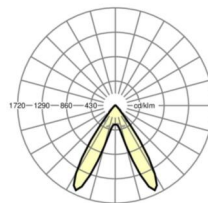

электротехника

Балласт	Электронный драйвер (1 штука)
Мощность системы	53W
сетевое напряжение	230V/50Hz
класс энергосбережения/Источник света	E

Оптика

Оснастка	LED, цветопередача/оттенок света CRI ≥ 80 / 3000K
Допуск для координаты цветности (MacAdam)	3SDCM
Фотобиологическая безопасность (светильник)	RG1
Номинальный световой поток	7697lm
Срок службы LED	50000h L80/B10 (Tq 35°C)
светоотдача светильников	145lm/W
Угол излучения	70° (C0) / 90° (C90)
UGR поп./вдоль	20.1 / 18.8

<https://www.regiolux.de/ru/article/19465004104>

Ссылка	LED 8000lm 830
ηLB	100 %
Φ ↓/↑	99 % / 1 %
UGR поп./вдоль	20.1 / 18.8

размеры

L	1531 mm	Длина
B	55 mm	Ширина
H	37 mm	Высота